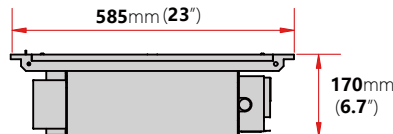

## DIMENSIONS

2X2

## PANEL LIGHTS

**Dimensions:** 19.5"-W x 10.6"-H  
 495mm-W x 270mm-H (2X2)  
 19.5"-W x 30.7"-H  
 495mm-W x 780mm-H (2X4)

**Power:** 25W (2X2)      **CCT:** 4000K / 5000K  
 40W (2X4)              **Efficacy:** 130 lm/W