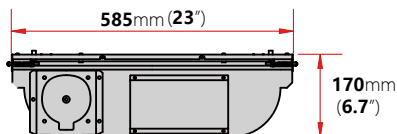

## DIMENSIONS

2X2

## PANEL LIGHTS

**Dimensions:** 19.5"-W x 10.6"-H  
 495mm-W x 270mm-H (2X2)  
 19.5"-W x 30.7"-H  
 495mm-W x 780mm-H (2X4)

**Power:** 25W (2X2)      **CCT:** 4000K / 5000K  
 40W (2X4)              **Efficacy:** 130 lm/W