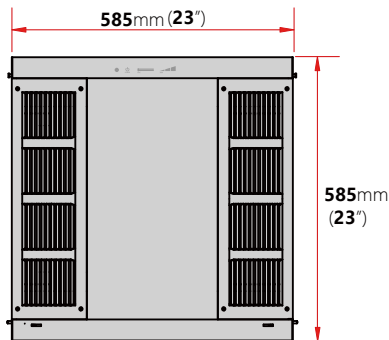

## DIMENSIONS

2X2

## PANEL LIGHTS

**Dimensions:** 19.5"-W x 10.6"-H  
 495mm-W x 270mm-H (2X2)  
 19.5"-W x 30.7"-H  
 495mm-W x 780mm-H (2X4)

**Power:** 25W (2X2)      **CCT:** 4000K / 5000K  
 40W (2X4)              **Efficacy:** 130 lm/W